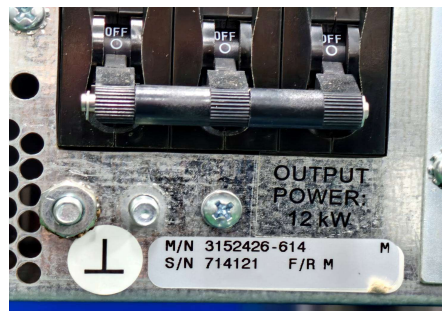

7.	品名	DC Plasma Generator
	廠牌	AE
	型號	DC Pinnacle Plus 10KW
	在庫	1 台

8.	品名	DC Plasma Generator
	廠牌	AE
	型號	MDX Pinnacle 6KW
	在庫	2 台

9.	品名	DC Plasma Generator
	廠牌	AE
	型號	MDX Pinnacle 10KW
	在庫	已售出

10.	品名	DC Plasma Generator
	廠牌	AE
	型號	MDX Pinnacle 12KW
	在庫	7 台