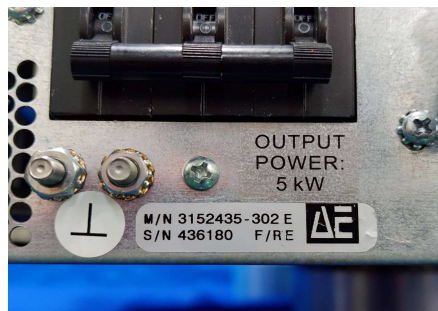

6.	品名	DC Plasma Generator
	廠牌	AE
	型號	DC Pinnacle Plus 5KW
	在庫	2 台