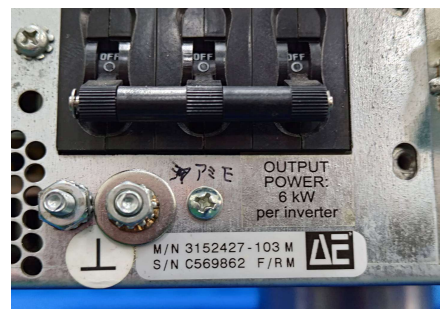

8.	品名	DC Plasma Generator
	廠牌	AE
	型號	MDX Pinnacle 6KW
	在庫	2 台