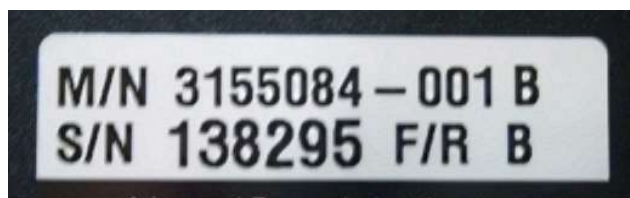

30.

品名	RF 電源
廠牌	AE
型號	RFX II 5500 10kw
M/N.	3155084-001B
S/N.	138295 F/R B
在庫	已售出