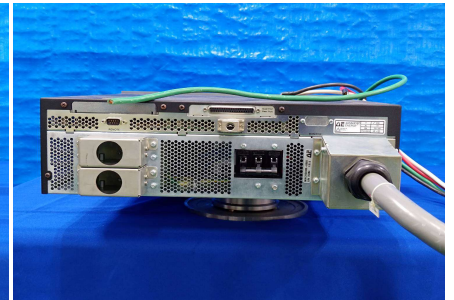

1. 品名	DC Plasma Generator
廠牌	ENI
型號	RPG-100A
P/N.	RPG-100A
S/N	380
在庫	1 台

2. 品名	DC Plasma Generator
廠牌	ENI
型號	RPG-100A 10KW
S/N	133 , 120
ENI REV.	A
在庫	2 台

3. 品名	DC Plasma Generator
廠牌	ENI
型號	RPG-50A 5KW
S/N	268 , 57?
ENI REV.	F , H
在庫	2 台

4. 品名	DC Plasma Generator
廠牌	ENI
型號	DCG-100 400V
S/N	1636 , 1753
ENI REV.	C , C
在庫	2 台

5.	品名	DC Plasma Generator
	廠牌	AE
	型號	DC Pinnacle Plus 5KW
	在庫	1 台

6.	品名	DC Plasma Generator
	廠牌	AE
	型號	DC Pinnacle Plus 5KW
	在庫	2 台

7.	品名	DC Plasma Generator
	廠牌	AE
	型號	DC Pinnacle Plus 10KW
	在庫	1 台

8.	品名	DC Plasma Generator
	廠牌	AE
	型號	MDX Pinnacle 6KW
	在庫	2 台

9.	品名	DC Plasma Generator
	廠牌	AE
	型號	MDX Pinnacle 10KW
	在庫	已售出

10.	品名	DC Plasma Generator
	廠牌	AE
	型號	MDX Pinnacle 12KW
	在庫	7 台

11.	品名	DC Plasma Generator
	廠牌	AE
	型號	MDX Pinnacle 15KW
	在庫	1 台

12.	品名	DC Plasma Generator
	廠牌	AE
	型號	MDX-1.5KW
	在庫	3 台

13.	品名	DC Plasma Generator
	廠牌	AE
	型號	MDX-10KW
	在庫	3 台

14.	品名	RF 電源
	廠牌	KYOSAN
	auto matching box	MBK50-CS2
	matchung controller	MAK5A
	數量	如下
	放置場所	B-4-8