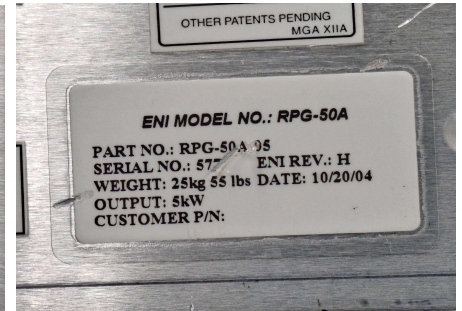

1. 品名	DC Plasma Generator
廠牌	ENI
型號	RPG-100A
P/N.	RPG-100A
S/N	380
在庫	1 台

2. 品名	DC Plasma Generator
廠牌	ENI
型號	RPG-100A 10KW
S/N	133 , 120
ENI REV.	A
在庫	2 台

3. 品名	DC Plasma Generator
廠牌	ENI
型號	RPG-50A 5KW
S/N	268 , 57?
ENI REV.	F , H
在庫	2 台