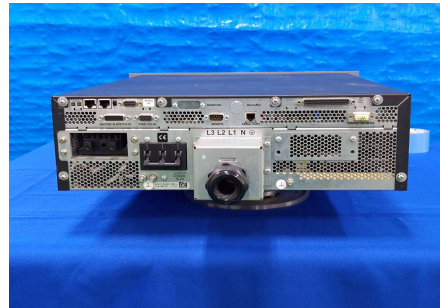

1. 品名	DC Plasma Generator
廠牌	ENI
型號	RPG-100A
P/N.	RPG-100A
S/N	380
在庫	1 台

2. 品名	DC Plasma Generator
廠牌	ENI
型號	RPG-100A 10KW
S/N	133 , 120
ENI REV.	A
在庫	2 台

3. 品名	DC Plasma Generator
廠牌	ENI
型號	RPG-50A 5KW
S/N	268 , 57?
ENI REV.	F , H
在庫	2 台

4. 品名	DC Plasma Generator
廠牌	ENI
型號	DCG-100 400V
S/N	1636 , 1753
ENI REV.	C , C
在庫	2 台

5.	品名	DC Plasma Generator
	廠牌	AE
	型號	DC Pinnacle Plus 5KW
	在庫	1 台

6.	品名	DC Plasma Generator
	廠牌	AE
	型號	DC Pinnacle Plus 5KW
	在庫	2 台

7.	品名	DC Plasma Generator
	廠牌	AE
	型號	DC Pinnacle Plus 10KW
	在庫	1 台

8.	品名	DC Plasma Generator
	廠牌	AE
	型號	MDX Pinnacle 6KW
	在庫	2 台

9.	品名	DC Plasma Generator
	廠牌	AE
	型號	MDX Pinnacle 10KW
	在庫	已售出

10.	品名	DC Plasma Generator
	廠牌	AE
	型號	MDX Pinnacle 12KW
	在庫	7 台

11.	品名	DC Plasma Generator
	廠牌	AE
	型號	MDX Pinnacle 15KW
	在庫	1 台

12.	品名	DC Plasma Generator
	廠牌	AE
	型號	MDX-1.5KW
	在庫	3 台

13.	品名	DC Plasma Generator
	廠牌	AE
	型號	MDX-10KW
	在庫	3 台

14.	品名	RF 電源
	廠牌	KYOSAN
	auto matching box	MBK50-CS2
	matchung controller	MAK5A
	數量	如下
	放置場所	B-4-8