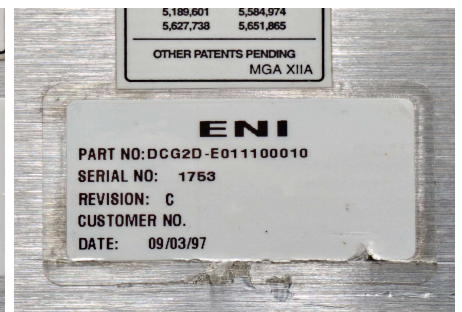

4. 品名	DC Plasma Generator
廠牌	ENI
型號	DCG-100 400V
S/N	1636 , 1753
ENI REV.	C , C
在庫	2 台