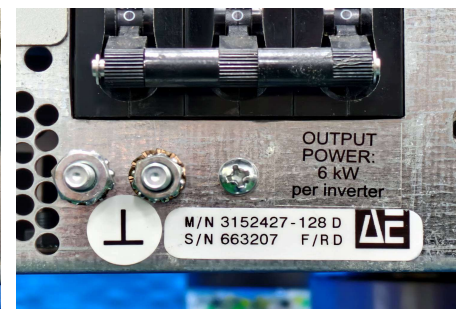

8.	品名	DC Plasma Generator
	廠牌	AE
	型號	MDX Pinnacle 6KW
	在庫	2 台