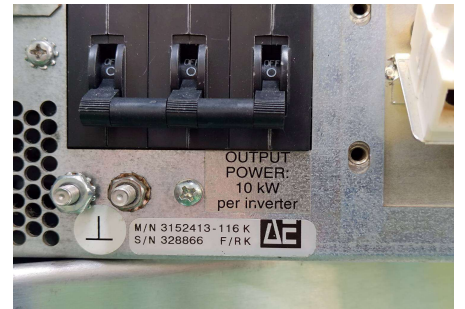

9.	品名	DC Plasma Generator
	廠牌	AE
	型號	MDX Pinnacle 10KW
	在庫	已售出