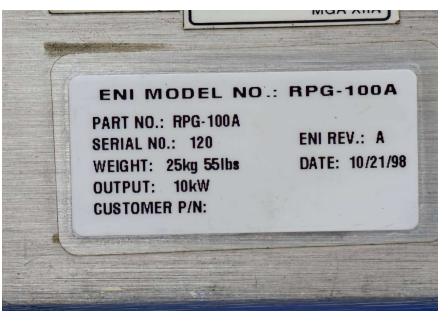

1. 品名	DC Plasma Generator
廠牌	ENI
型號	RPG-100A
P/N.	RPG-100A
S/N	380
在庫	1 台

2. 品名	DC Plasma Generator
廠牌	ENI
型號	RPG-100A 10KW
S/N	133 , 120
ENI REV.	A
在庫	2 台

3. 品名	DC Plasma Generator
廠牌	ENI
型號	RPG-50A 5KW
S/N	268 , 57?
ENI REV.	F , H
在庫	2 台