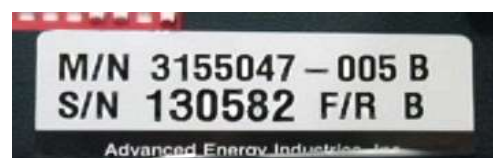

29.	品名	RF 電源
	廠牌	AE
	型號	RFX II 3000 5kw
	M/N.	3155047-005B
		3155047-005
	S/N.	130582 F/R B
		531470 F/R D
	在庫	已售出