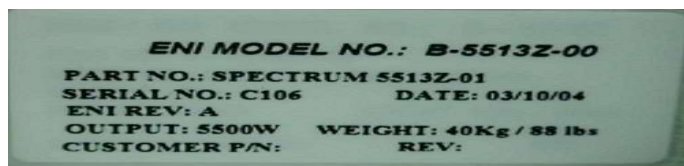

30.

品名	RF 電源
廠牌	AE
型號	RFX II 5500 10kw
M/N.	3155084-001B
S/N.	138295 F/R B
在庫	已售出

31.

品名	DC Plasma Generator
廠牌	AE
型號	MDX-L12M
在庫	已售出

32.

品名	ENI RF電源
廠牌	MKS
型號	B-5513Z-00
在庫	已出貨

33.	品名	DC Plasma Generator
	廠牌	AE
	型號	APEX5513
	在庫	已出貨