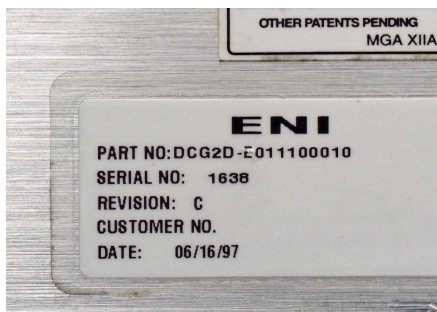

4. 品名	DC Plasma Generator
廠牌	ENI
型號	DCG-100 400V
S/N	1636 , 1753
ENI REV.	C , C
在庫	2 台