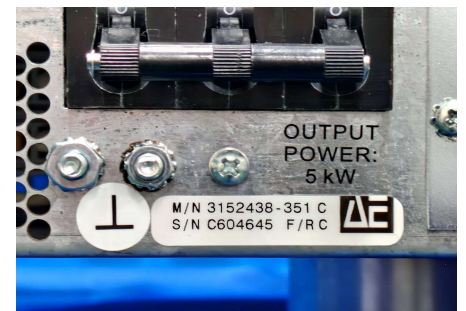

6.	品名	DC Plasma Generator
	廠牌	AE
	型號	DC Pinnacle Plus 5KW
	在庫	2 台