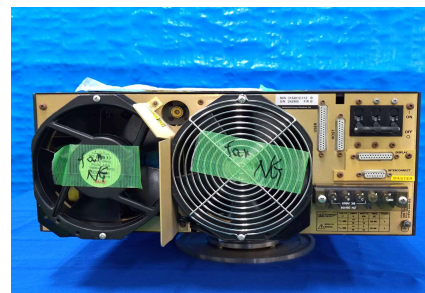

1. 品名	DC Plasma Generator
廠牌	ENI
型號	RPG-100A
P/N.	RPG-100A
S/N	380
在庫	1 台

2. 品名	DC Plasma Generator
廠牌	ENI
型號	RPG-100A 10KW
S/N	133 , 120
ENI REV.	A
在庫	2 台

3. 品名	DC Plasma Generator
廠牌	ENI
型號	RPG-50A 5KW
S/N	268 , 57?
ENI REV.	F , H
在庫	2 台

4. 品名	DC Plasma Generator
廠牌	ENI
型號	DCG-100 400V
S/N	1636 , 1753
ENI REV.	C , C
在庫	2 台

5.	品名	DC Plasma Generator
	廠牌	AE
	型號	DC Pinnacle Plus 5KW
	在庫	1 台

6.	品名	DC Plasma Generator
	廠牌	AE
	型號	DC Pinnacle Plus 5KW
	在庫	2 台

7.	品名	DC Plasma Generator
	廠牌	AE
	型號	DC Pinnacle Plus 10KW
	在庫	1 台

8.	品名	DC Plasma Generator
	廠牌	AE
	型號	MDX Pinnacle 6KW
	在庫	2 台

9.	品名	DC Plasma Generator
	廠牌	AE
	型號	MDX Pinnacle 10KW
	在庫	已售出

10.	品名	DC Plasma Generator
	廠牌	AE
	型號	MDX Pinnacle 12KW
	在庫	7 台

11.	品名	DC Plasma Generator
	廠牌	AE
	型號	MDX Pinnacle 15KW
	在庫	1 台

12.	品名	DC Plasma Generator
	廠牌	AE
	型號	MDX-1.5KW
	在庫	3 台

13.	品名	DC Plasma Generator
	廠牌	AE
	型號	MDX-10KW
	在庫	3 台

14.	品名	RF 電源
	廠牌	KYOSAN
	auto matching box	MBK50-CS2
	matchung controller	MAK5A
	數量	如下
	放置場所	B-4-8