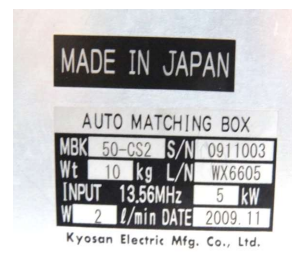

11.	品名	DC Plasma Generator
	廠牌	AE
	型號	MDX Pinnacle 15KW
	在庫	1 台

12.	品名	DC Plasma Generator
	廠牌	AE
	型號	MDX-1.5KW
	在庫	3 台

13.	品名	DC Plasma Generator
	廠牌	AE
	型號	MDX-10KW
	在庫	3 台

14.	品名	RF 電源
	廠牌	KYOSAN
	auto matching box	MBK50-CS2
	matchung controller	MAK5A
	數量	如下
	放置場所	B-4-8