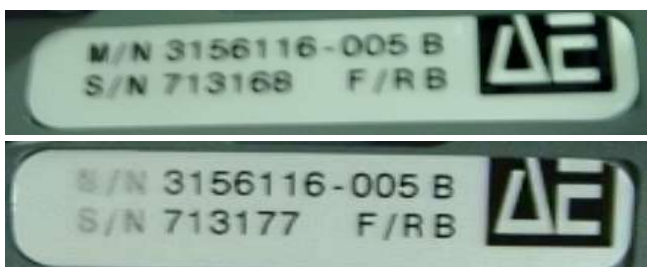

30.

品名	RF 電源
廠牌	AE
型號	RFX II 5500 10kw
M/N.	3155084-001B
S/N.	138295 F/R B
在庫	已售出

31.

品名	DC Plasma Generator
廠牌	AE
型號	MDX-L12M
在庫	已售出

32.

品名	ENI RF電源
廠牌	MKS
型號	B-5513Z-00
在庫	已出貨

33.	品名	DC Plasma Generator
	廠牌	AE
	型號	APEX5513
	在庫	已出貨