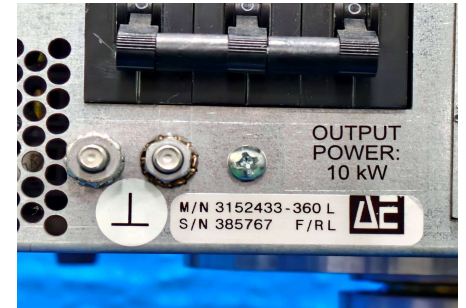

7.	品名	DC Plasma Generator
	廠牌	AE
	型號	DC Pinnacle Plus 10KW
	在庫	1 台