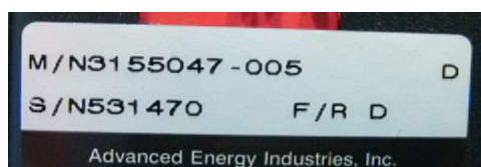

29.	品名	RF 電源
	廠牌	AE
	型號	RFX II 3000 5kw
	M/N.	3155047-005B
		3155047-005
	S/N.	130582 F/R B
		531470 F/R D
	在庫	已售出