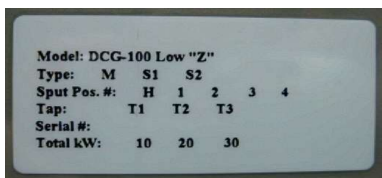

21.	品名	DC Plasma Generator
	廠牌	AE
	型號	MDX Pinnacle 20KW
	在庫	已出貨

22.	品名	DC Plasma Generator
	廠牌	ENI
	型號	DCG-100 10KW
	S/N	2435, 2791
	在庫	已售出

23.	品名	DC Plasma Generator
	廠牌	AE
	型號	MDX Pinnacle 10KW
	在庫	已出貨

項次	1	2	3	4	5	6	7	8
M/N	3152422-120M	3152422-120P	3152422-120R	3152422-120R	3152422-120M	3152422-120M	3152422-120M	3152422-120M
S/N	C439062 F/RM	C565779 F/RQ	C631477 F/RR	C631475 F/RR	C439058 F/RM	C439063 F/RM	C439064 F/RM	C445739 F/RM
項次	9	10	11	12	13(售出)	14	15	16
M/N	3152422-120M	3152422-120N	3152422-120P	3152422-120M	3152422-120R	3152422-120R	3152422-120P	3152422-120N
S/N	C439065 F/RM	C451172 F/RN	C565775 F/RQ	C439030 F/RM	C631474 F/RR	C631476 F/RR	C565778 F/RQ	C451173 F/RN
項次	17	18	19(售出)	20(售出)				
M/N	3152422-120M	3152422-120R	3152436-103F	3152436-358-A				
S/N	C439060 F/RM	C631473 F/RR	285346 F/RH	368638 F/RA