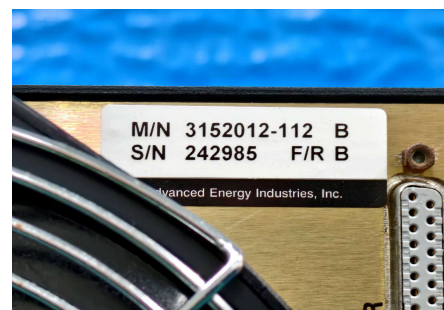

13.	品名	DC Plasma Generator
	廠牌	AE
	型號	MDX-10KW
	在庫	3 台