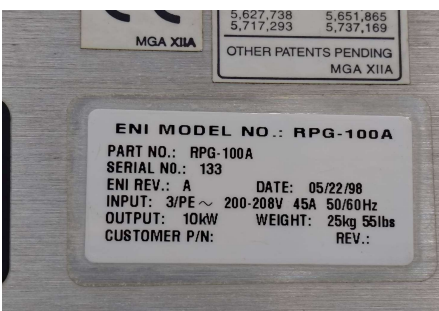

1. 品名	DC Plasma Generator
廠牌	ENI
型號	RPG-100A
P/N.	RPG-100A
S/N	380
在庫	1 台

2. 品名	DC Plasma Generator
廠牌	ENI
型號	RPG-100A 10KW
S/N	133 , 120
ENI REV.	A
在庫	2 台

3. 品名	DC Plasma Generator
廠牌	ENI
型號	RPG-50A 5KW
S/N	268 , 57?
ENI REV.	F , H
在庫	2 台