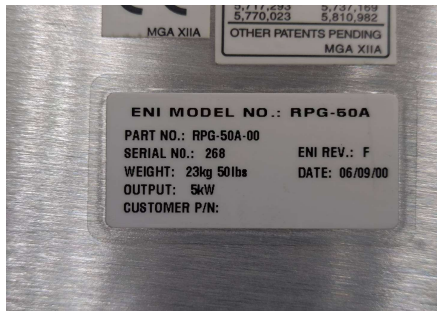

1. 品名	DC Plasma Generator
廠牌	ENI
型號	RPG-100A
P/N.	RPG-100A
S/N	380
在庫	1 台

2. 品名	DC Plasma Generator
廠牌	ENI
型號	RPG-100A 10KW
S/N	133 , 120
ENI REV.	A
在庫	2 台

3. 品名	DC Plasma Generator
廠牌	ENI
型號	RPG-50A 5KW
S/N	268 , 57?
ENI REV.	F , H
在庫	2 台